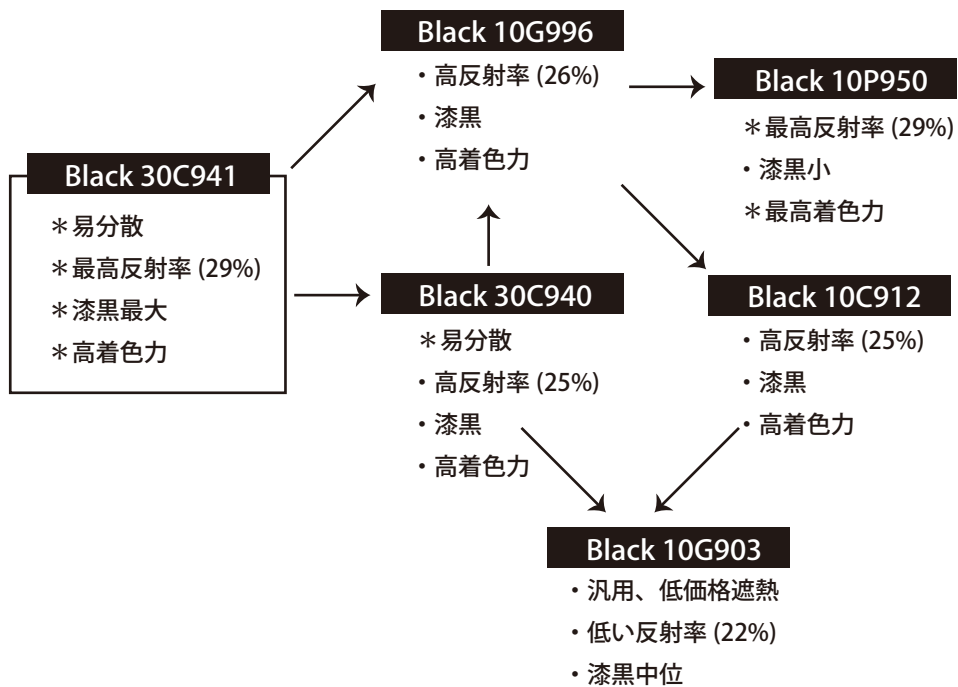

Black Rainbow

3つの重要な機能からラインアップした、
The Shepherd Color Companyの赤外線遮熱黒顔料

Masstone *a value

(より漆黒)

Total Solar Reflectance
(総太陽光反射率)

Tint Strength
(着色力)

塗料用途での選択グレード

お客様満足度100%に向けて
シェパードカラー ジャパン 〒163-0704 東京都新宿区西新宿2-7-1 小田急第一生命ビル 4F TEL : 03-3344-3010 customer@shepherdjapan.com